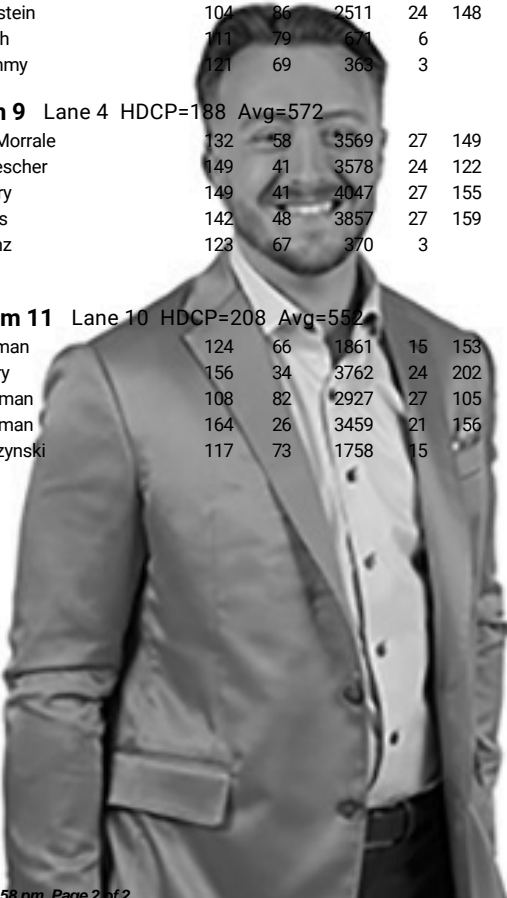

Name	Avg	HDCP	Pins	Gms	-1-	-2-	-3-	Total	Name	Avg	HDCP	Pins	Gms	-1-	-2-	-3-	Total
1 - Team 1 Lane 6 HDCP=261 Avg=499									2 - Team 2 Lane 7 HDCP=273 Avg=487								
Colin Foti	121	69	3291	27	113	87	133	333	Joe Andalora	156	34	4238	27	173	89	177	439
Jake Weber	111	79	2665	24	110	119	119	348	Lauren Kennedy	115	75	3119	27	117	132	137	386
Ryan Skibitzki	153	37	4143	27	205	132	188	525	Nick Cahill	127	63	3436	27	126	116	99	341
Sheldon Radford	114	76	3098	27	184	109	102	395	Erin Dunn	89	101	2428	27	84	106	69	259
Monika	92	98	276	3				0									
3 - Team 3 Lane 1 HDCP=270 Avg=490									4 - Team 4 Lane 5 HDCP=303 Avg=457								
Marcus Lobdell	150	40	3150	21	174	112	132	418	Steve Phillips	174	16	4715	27	167	208	202	577
Mary Linder	102	88	2151	21	96	73	113	282	Jason Wilson	105	85	1577	15	125	101	85	311
Paul Burich	139	51	3766	27	115	103	108	326	Bayley Wilson	80	110	1202	15	91	72	70	233
Lexi Long	99	91	1798	18	108	89	71	268	Jake Kerling	98	92	2352	24	102	124	81	307
Sarah Matchette	87	103	263	3				0	Joe Nobile	112	78	337	3				0
Cam MacDonald	148	42	444	3				0	Brad Lemen	114	76	688	6				0
									Brett Phillips	172	18	1037	6				0
									Matt Metz	120	70	361	3				0
5 - Team 5 Lane 9 HDCP=279 Avg=481									6 - Team 6 Lane 12 HDCP=302 Avg=458								
Mark	126	64	2285	18				0	Tyler Novo	120	70	2881	24	107	135	143	385
Meg	113	77	2036	18	v130	v130	v130	390	Ryan Boal	99	91	2391	24	78	69	133	280
Joel Andalino	159	31	4293	27	181	163	128	472	Jess Hyland	127	63	3052	24	129	123	154	406
Amelia Foti	83	107	2002	24				0	Joey Long	112	78	2697	24	73	76	133	282
Jordan Wainwright	120	70	725	6	109	128	108	345									
Jeff Becker	111	79	333	3	105	109	119	333									
7 - Team 7 Lane 8 HDCP=293 Avg=467									8 - Team 8 Lane 3 HDCP=244 Avg=516								
Alea Newman	110	80	2986	27	97	120	112	329	Preston Smith	153	37	3229	21	137	181	164	482
Garrett Sheehan	119	71	2877	24	106	93	94	293	Ryan Decanter	122	68	3298	27	139	113	160	412
Jimmy Spellman	134	56	3232	24	107	141	93	341	Tom Rymarczyk	132	58	3573	27	132	166	130	428
Chris Gladstein	104	86	2511	24	148	96	120	364	Shayne Medvin	105	81	2623	24				0
Katie Walsh	111	79	3671	6				0	John O'Connell	162	28	488	3				0
Sub for Jimmy	121	69	363	3				0	Dion	100	40	602	6				0
9 - Team 9 Lane 4 HDCP=188 Avg=572									10 - Team 10 Lane 2 HDCP=304 Avg=456								
Guiseppe Morrale	132	58	3569	27	149	124	149	422	Holly Morgenstern	75	115	454	6				0
Tristan Drescher	149	41	3578	24	122	156	170	448	Josh Kaczmarak	118	77	1773	15	v130	v130	v130	390
Nick Lowery	149	41	4047	27	155	192	147	494	Mike Deck	134	56	2817	21	114	136	113	363
Joe Higgins	142	48	3857	27	159	143	147	449	Mike Wilcox	129	61	3502	27	136	153	166	455
Zach Lorenz	123	67	370	3				0	Grace Ferguson	106	84	1601	15	112	113	123	348
									Sarah Conboy	72	118	216	3				0
11 - Team 11 Lane 10 HDCP=208 Avg=552									12 - Team 12 Lane 11 HDCP=212 Avg=550								
Zach Newman	124	66	1861	15	153	142	102	397	Ali Ferenczy	116	74	2443	21	110	111	110	331
Shane Curry	156	34	3762	24	202	191	122	515	Connor Dry	115	75	2422	21	97	142	100	339
Emily Spellman	108	82	2927	27	105	86	98	289	Justin Washburn	127	63	3051	24	145	136	119	400
Tyler Chapman	164	26	3459	21	156	194	156	506	Matt Wengrzycki	192	0	5202	27	204	153	152	509
John Burczynski	117	73	1758	15				0	Mike Wagner	121	69	365	3				0