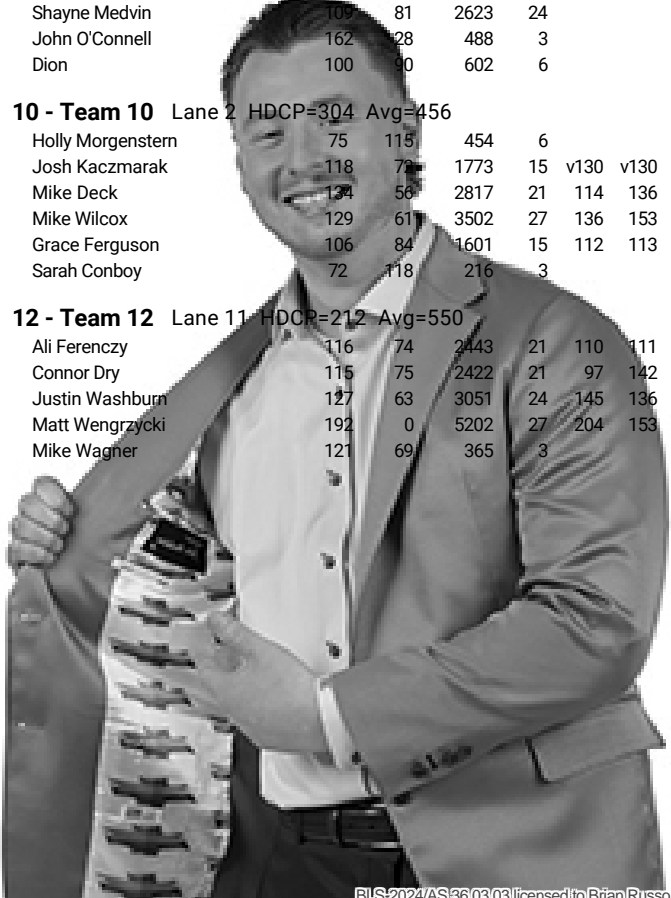

Name	Avg	HDCP	Pins	Gms	-1-	-2-	-3-	Total	Name	Avg	HDCP	Pins	Gms	-1-	-2-	-3-	Total
1 - Team 1 Lane 6 HDCP=261 Avg=499									2 - Team 2 Lane 7 HDCP=273 Avg=487								
Colin Foti	121	69	3291	27	113	87	133	333	Joe Andalora	156	34	4238	27	173	89	177	439
Jake Weber	111	79	2665	24	110	119	119	348	Lauren Kennedy	115	75	3119	27	117	132	137	386
Ryan Skibitzki	153	37	4143	27	205	132	188	525	Nick Cahill	127	63	3436	27	126	116	99	341
Sheldon Radford	114	76	3098	27	184	109	102	395	Erin Dunn	89	101	2428	27	84	106	69	259
Monika	92	98	276	3				0									
3 - Team 3 Lane 1 HDCP=270 Avg=490									4 - Team 4 Lane 5 HDCP=303 Avg=457								
Marcus Lobdell	150	40	3150	21	174	112	132	418	Steve Phillips	174	16	4715	27	167	208	202	577
Mary Linder	102	88	2151	21	96	73	113	282	Jason Wilson	105	85	1577	15	125	101	85	311
Paul Burich	139	51	3766	27	115	103	108	326	Bayley Wilson	80	110	1202	15	91	72	70	233
Lexi Long	99	91	1798	18	108	89	71	268	Jake Kerling	98	92	2352	24	102	124	81	307
Sarah Matchette	87	103	263	3				0	Joe Nobile	112	78	337	3				0
Cam MacDonald	148	42	444	3				0	Brad Lemen	114	76	688	6				0
									Brett Phillips	172	18	1037	6				0
									Matt Metz	120	70	361	3				0
5 - Team 5 Lane 9 HDCP=279 Avg=481									6 - Team 6 Lane 12 HDCP=302 Avg=458								
Mark	126	64	2285	18				0	Tyler Novo	120	70	2881	24	107	135	143	385
Meg	113	77	2036	18	v130	v130	v130	390	Ryan Boal	99	91	2391	24	78	69	133	280
Joel Andalino	159	31	4293	27	181	163	128	472	Jess Hyland	127	63	3052	24	129	123	154	406
Amelia Foti	83	107	2002	24				0	Joey Long	112	78	2697	24	73	76	133	282
Jordan Wainwright	120	70	725	6	109	128	108	345									
Jeff Becker	111	79	333	3	105	109	119	333									
7 - Team 7 Lane 8 HDCP=293 Avg=467									8 - Team 8 Lane 3 HDCP=244 Avg=516								
Alea Newman	110	80	2986	27	97	120	112	329	Preston Smith	153	37	3229	21	137	181	164	482
Garrett Sheehan	119	71	2877	24	106	93	94	293	Ryan Decanter	122	68	3298	27	139	113	160	412
Jimmy Spellman	134	56	3232	24	107	141	93	341	Tom Rymarczyk	132	58	3573	27	132	166	130	428
Chris Gladstein	104	86	2511	24	148	96	120	364	Shayne Medvin	105	81	2623	24				0
Katie Walsh	111	79	3671	6				0	John O'Connell	162	28	488	3				0
Sub for Jimmy	121	69	363	3				0	Dion	100	40	602	6				0
9 - Team 9 Lane 4 HDCP=188 Avg=572									10 - Team 10 Lane 2 HDCP=304 Avg=456								
Guiseppe Morrale	132	58	3569	27	149	124	149	422	Holly Morgenstern	75	115	454	6				0
Tristan Drescher	149	41	3578	24	122	156	170	448	Josh Kaczmarak	118	77	1773	15	v130	v130	v130	390
Nick Lowery	149	41	4047	27	155	192	147	494	Mike Deck	134	56	2817	21	114	136	113	363
Joe Higgins	142	48	3857	27	159	143	147	449	Mike Wilcox	129	61	3502	27	136	153	166	455
Zach Lorenz	123	67	370	3				0	Grace Ferguson	106	84	1601	15	112	113	123	348
									Sarah Conboy	72	118	216	3				0
11 - Team 11 Lane 10 HDCP=208 Avg=552									12 - Team 12 Lane 11 HDCP=212 Avg=550								
Zach Newman	124	66	1861	15	153	142	102	397	Ali Ferenczy	116	74	2443	21	110	111	110	331
Shane Curry	156	34	3762	24	202	191	122	515	Connor Dry	115	75	2422	21	97	142	100	339
Emily Spellman	108	82	2927	27	105	86	98	289	Justin Washburn	127	63	3051	24	145	136	119	400
Tyler Chapman	164	26	3459	21	156	194	156	506	Matt Wengrzycki	192	0	5202	27	204	153	152	509
John Burczynski	117	73	1758	15				0	Mike Wagner	121	69	365	3				0